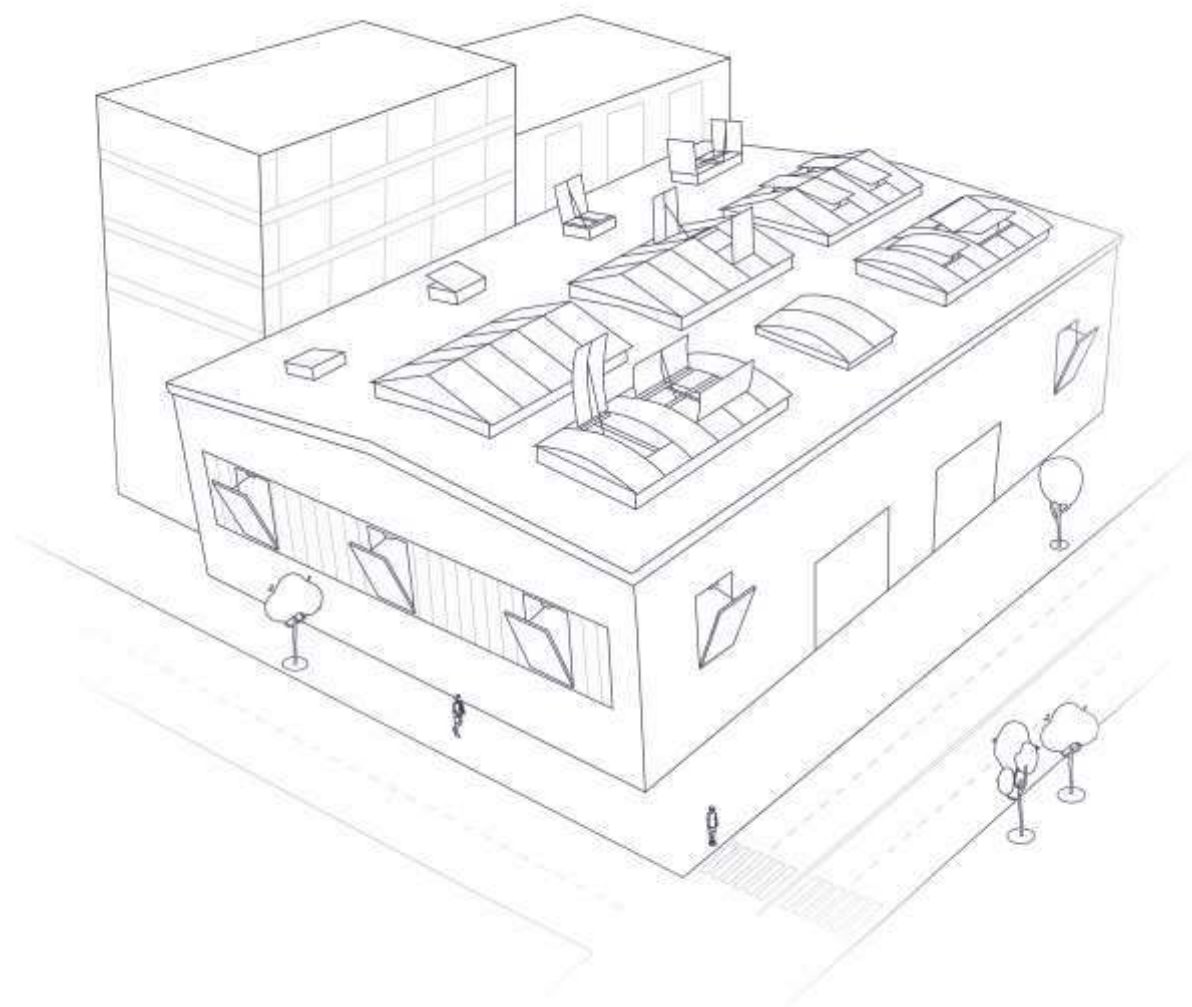

КАТАЛОГ ПРОЕКТОВ

Ведущий белорусский производитель
зенитных фонарей и люков дымоудаления

Ленточные зенитные фонари 3,0 x 18,0 м; 4,0 x 18,0 м;
4,0 x 48,0 м, 6,0 x 54 м. Общая площадь фонарей 6 516,5 м².