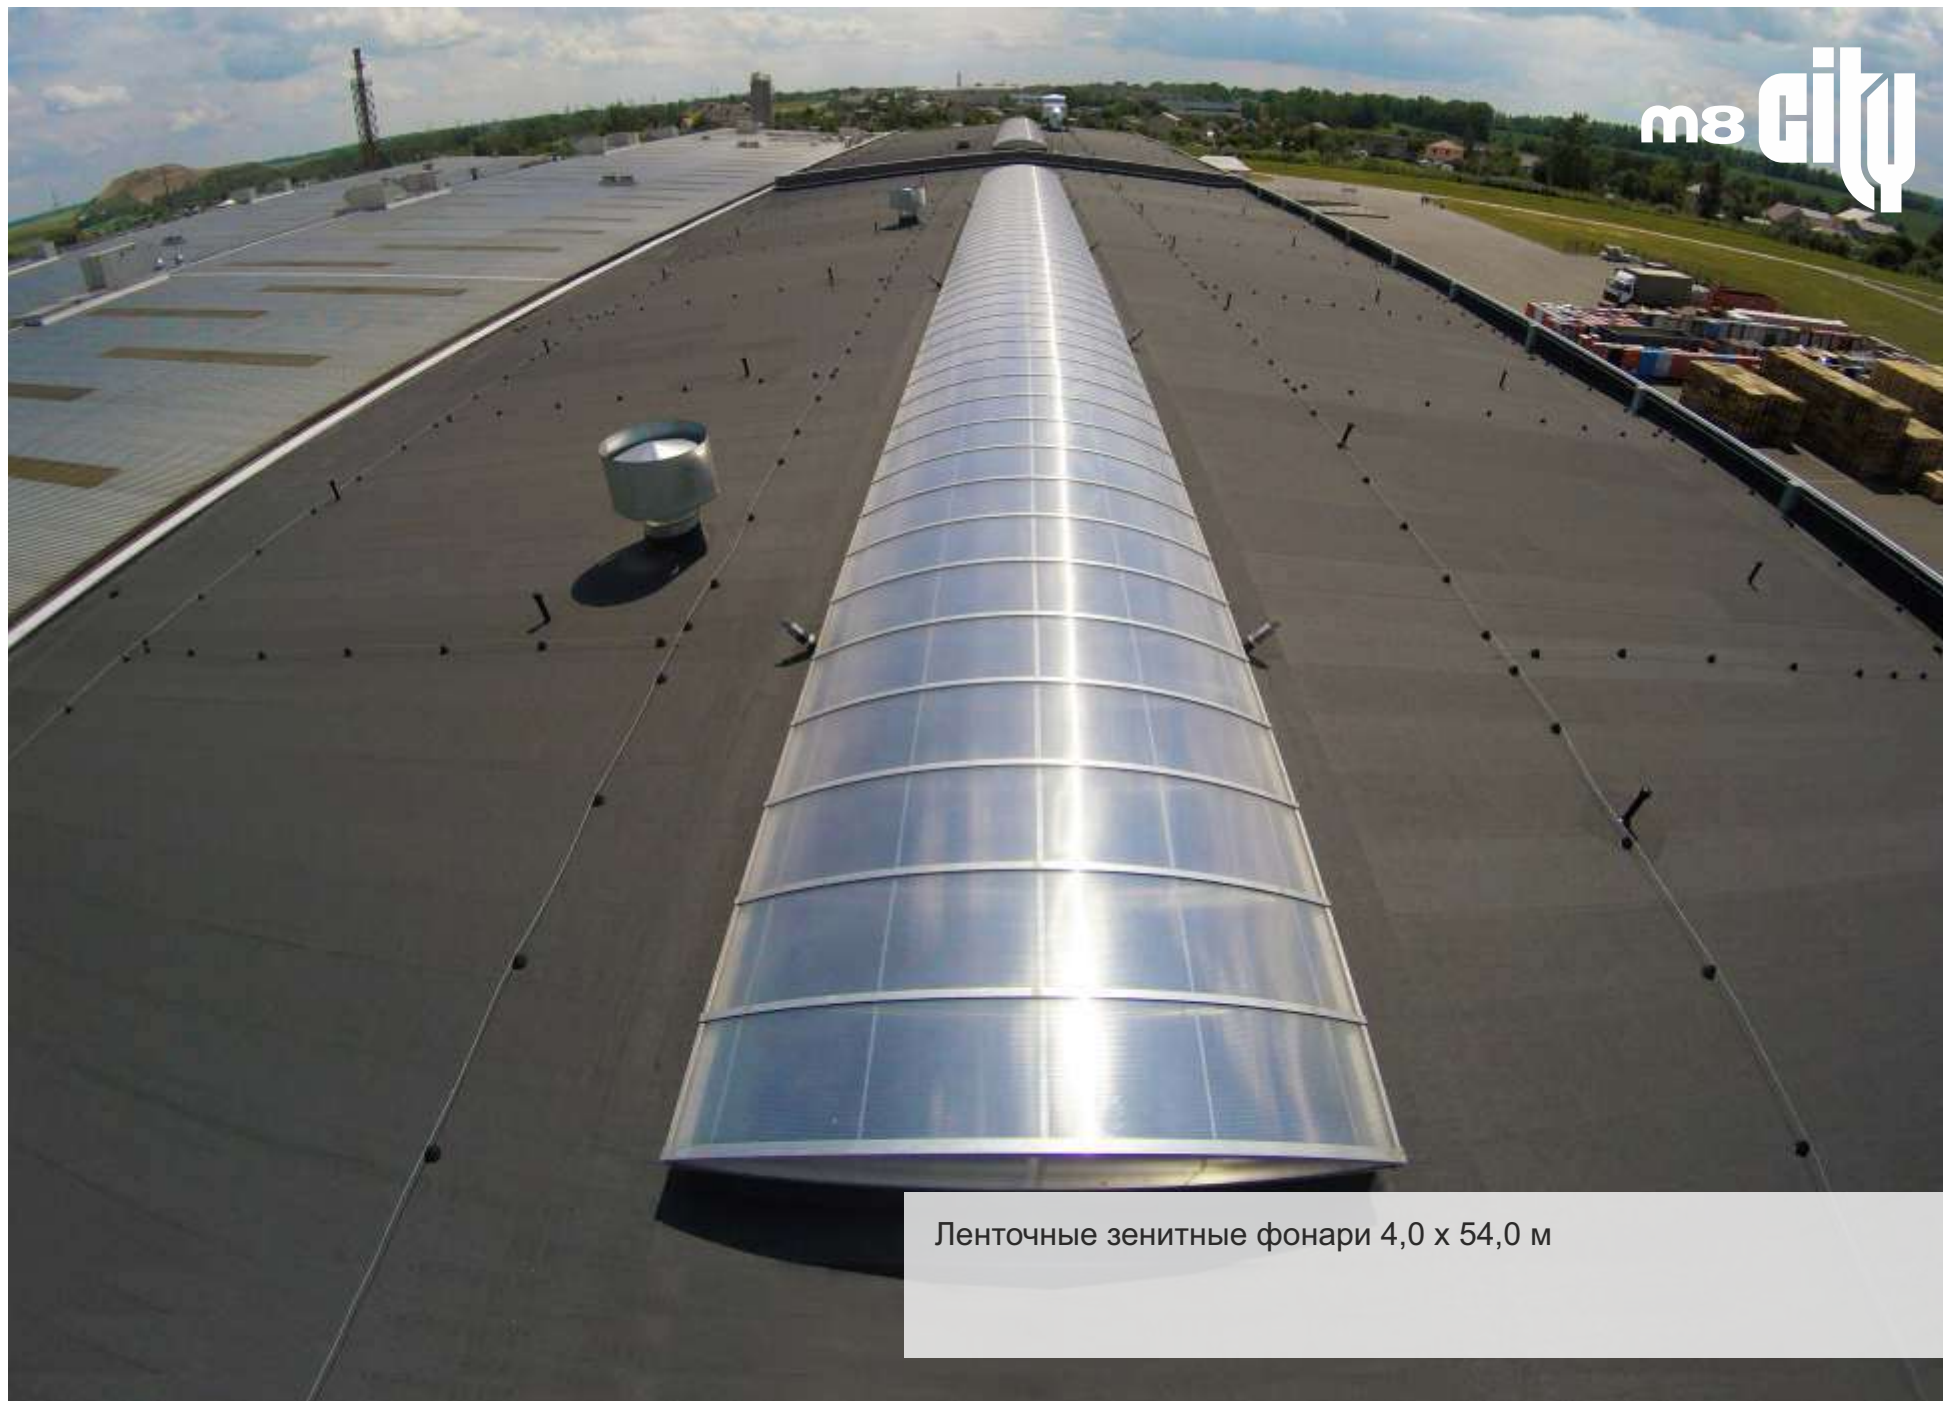

Ленточные зенитные фонари 4,0 x 54,0 м