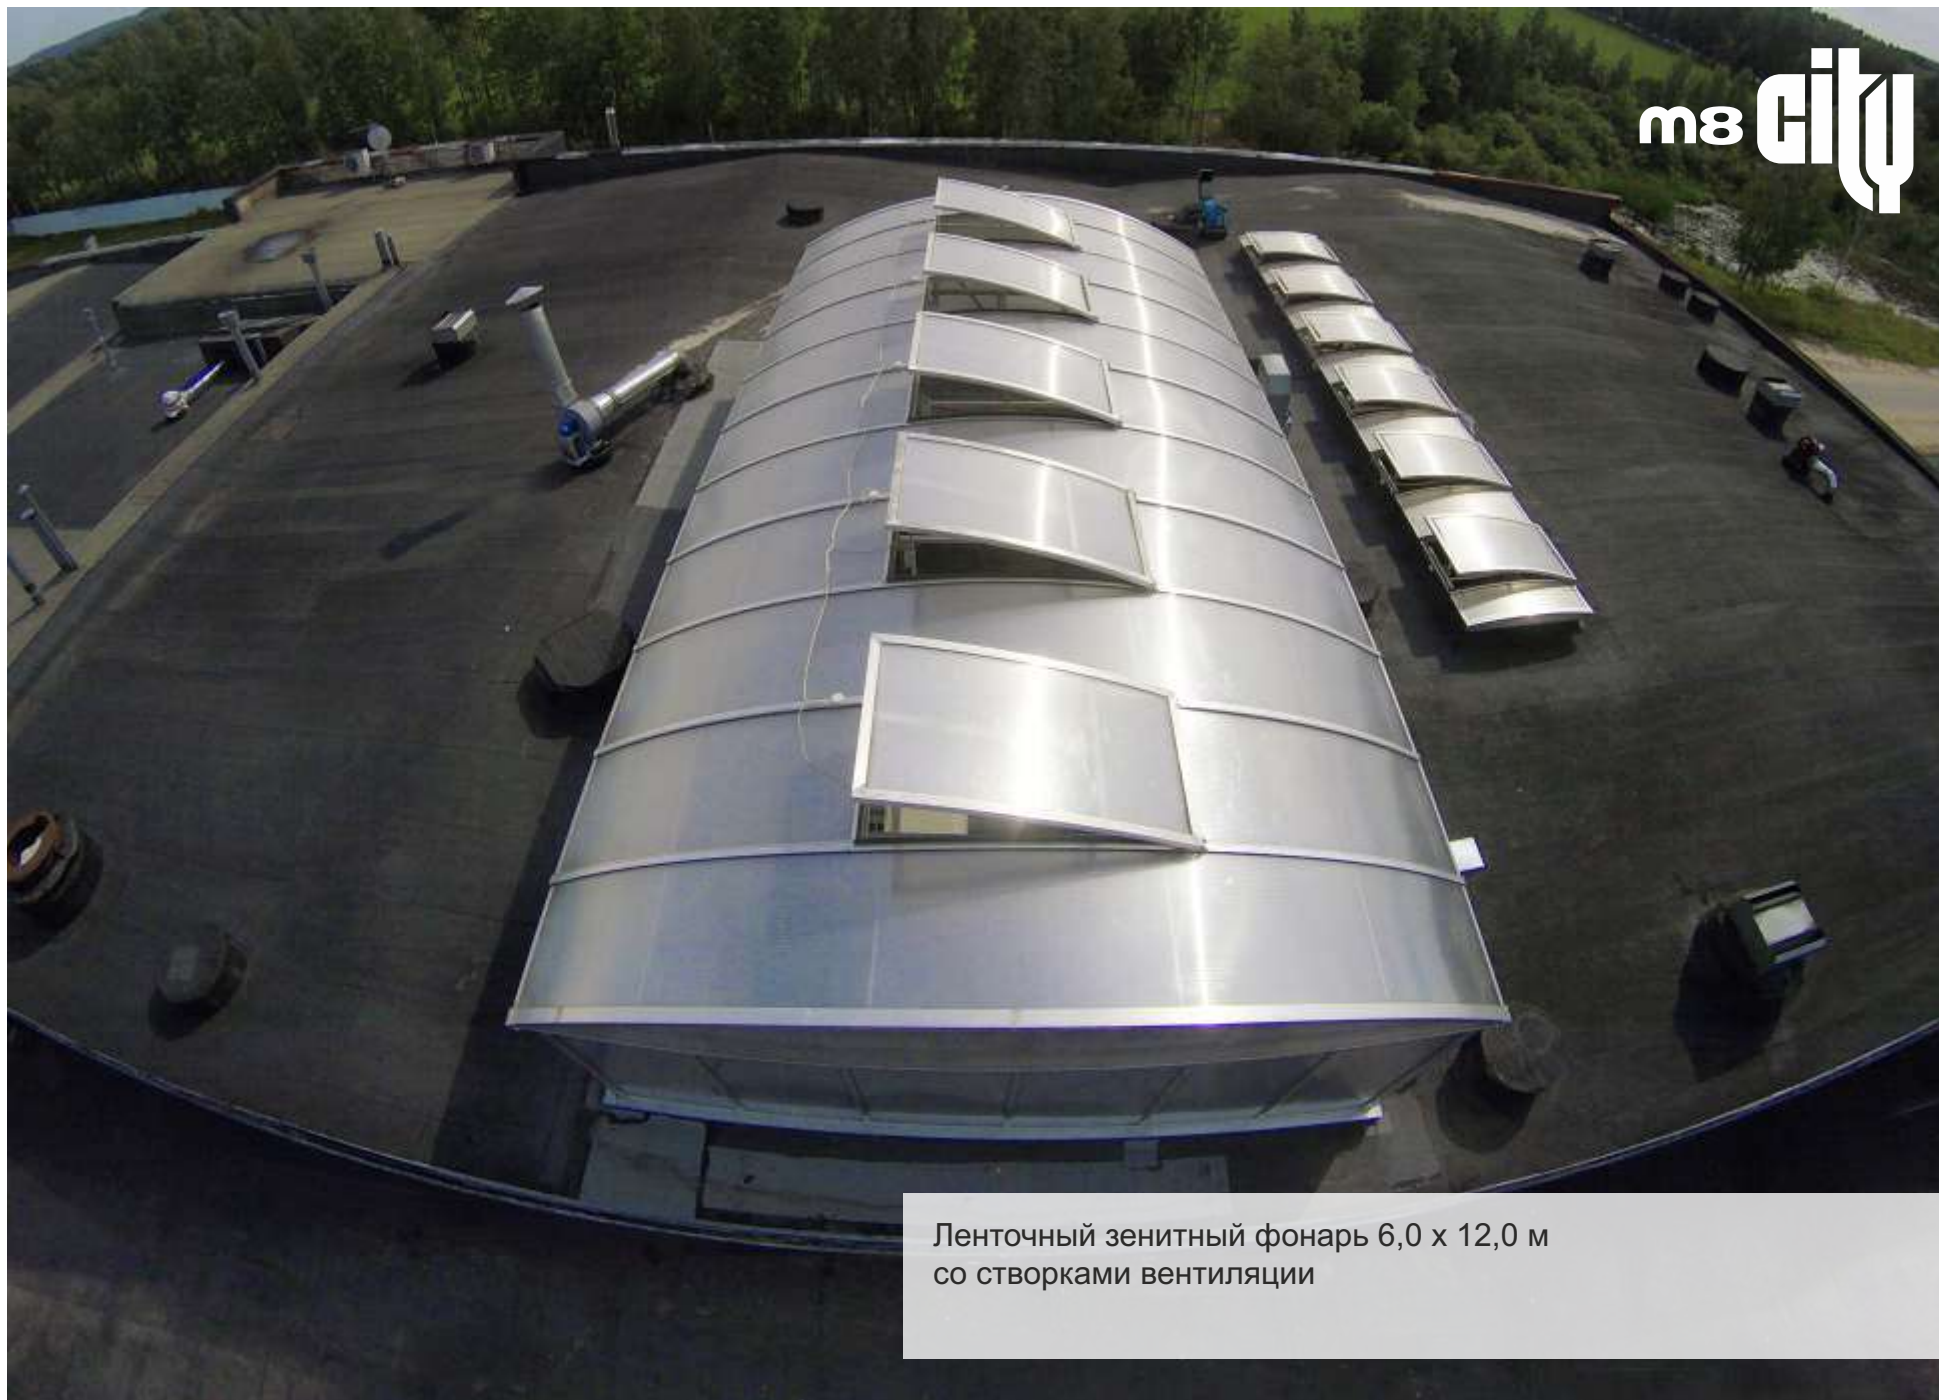

Ленточный зенитный фонарь 6,0 x 12,0 м
со створками вентиляции